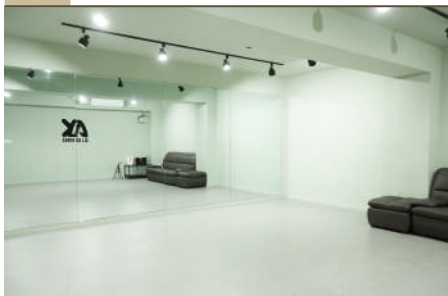

9 ADK SPACE

18

삶을 예술로 채워 줄
아늑한 문화예술창작공간

#댄스스튜디오

#네트워킹

#예술

📍 **가능동** 둔야로 68, 지하 1층

☎ 010-9959-6100

@ 인스타그램 @adk.space

홈페이지 next-functions-776213.framer.app