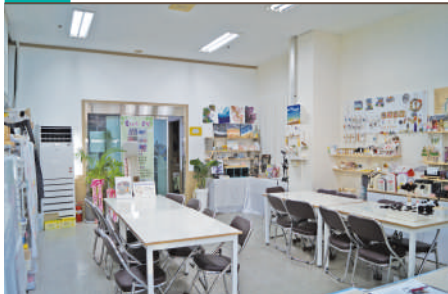

25

꿈나무교육센터

☎ P 20

다양한 공예 클래스,
공예 힐링 테라피 이야기가
가득한 공간

#제스모나이트

#자개아트

#수제냅킨아트

📍 신곡2동 장곡로596번길 9, 8층 802호

☎ 010-7475-6029

@ 인스타그램 @taehwa6029

블로그 blog.naver.com/icat3710

26